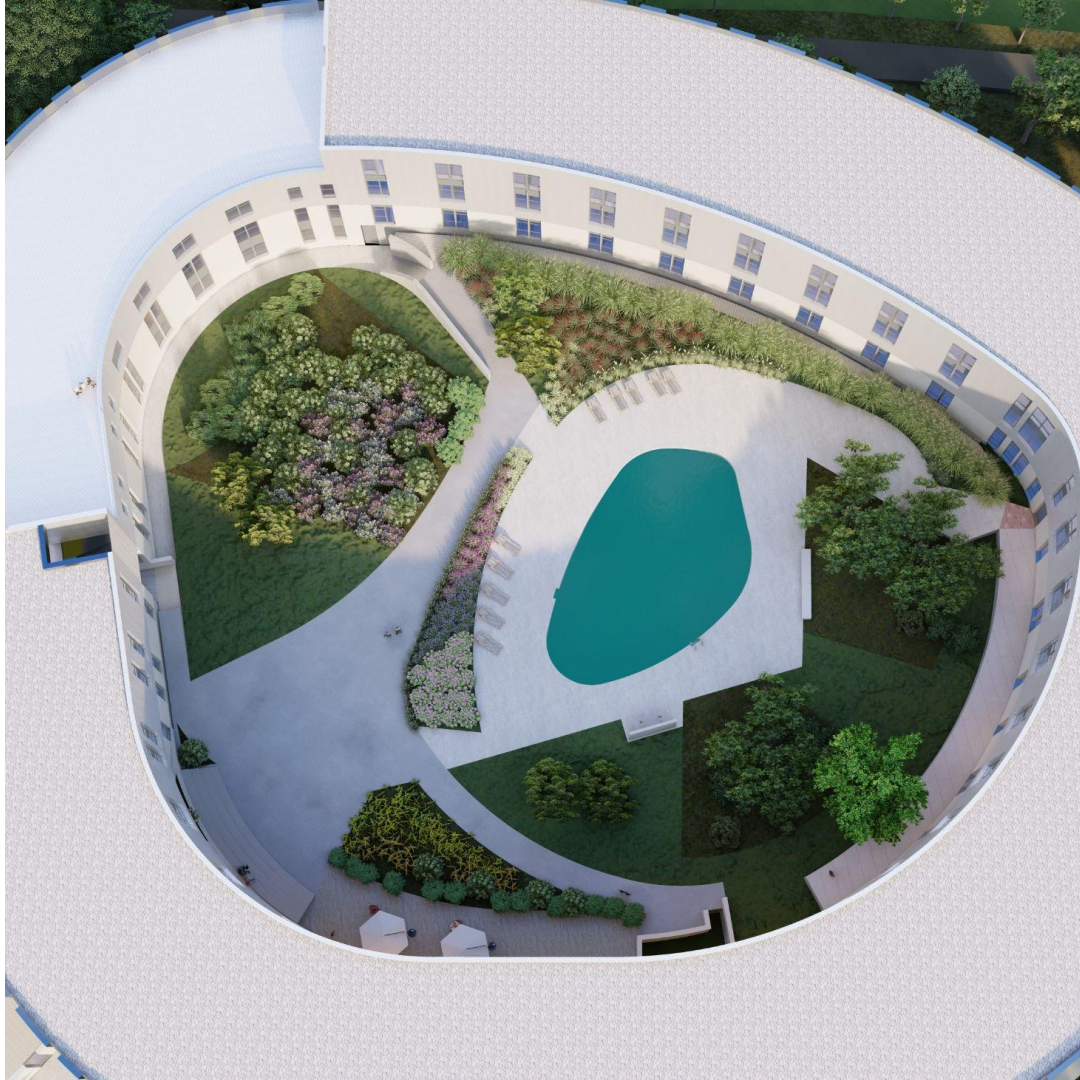

- Servicio extra de cafetería disponible en el campus
- A 7 minutos de la UE
- La piscina y las terrazas están disponibles gratis
- También existe una terraza en el segundo piso, con vistas espectaculares de Villaviciosa, con sillas para descansar y asolearse, así como juegos de entretenimiento.